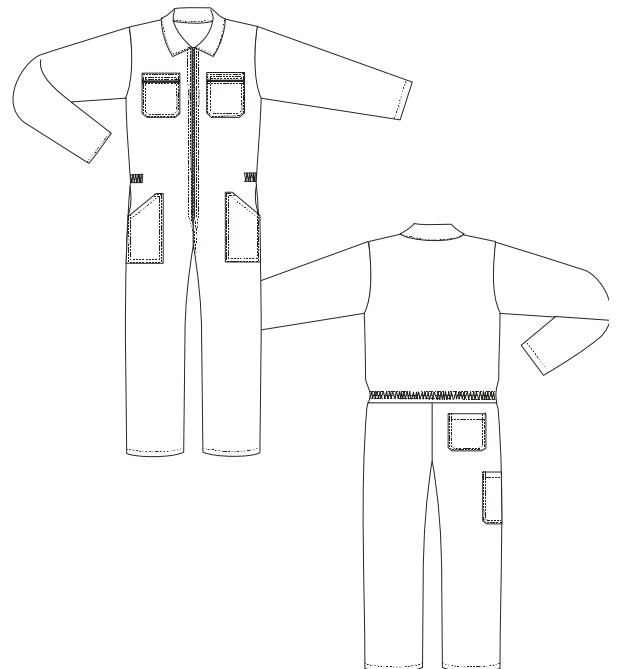

COMBINAISON SIMPLE FERMETURE

Référence : 05A110

Coloris : Blanc

Composition : 100 % Coton 330 gr/m² SANFOR

Taille : 0 à 8

Descriptif : Combinaison simple fermeture, fermeture métal, passe mains, 2 poches poitrine à glissière, élastique dos, 1 poche arrière, 2 poches cuisse, 1 poche mètre, poignets droits.

Colisage : 10 pièces