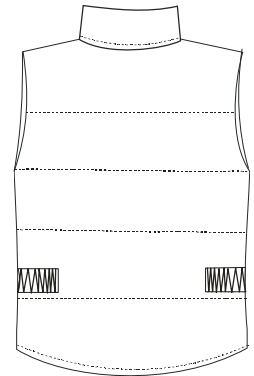

GILET REPORTER

Référence : 29REM

Coloris : MARINE

Composition : 65% Polyester 35% coton

Doublure : ouate

Taille : S AU 3XL

Descriptif : col officier, FG injecté bronze rabat pressions, poche smartphone, 1 poche intérieure gauche, chauffe-mains, 1 poche FG injecté bronze côté coeur, 2 poches plaquées rabat pressions, passe mains, taille élastiquée côtés, protège reins