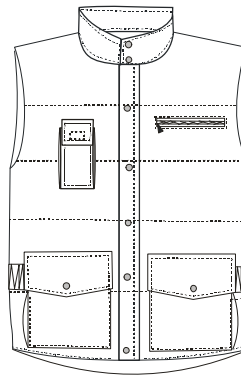

GILET REPORTER

Référence : 29REM

Coloris : MARINE

Composition : 65% Polyester 35% coton

Doublure : ouate

Taille : S AU 3XL

Descriptif : col officier, FG injecté bronze rabat pressions, poche smartphone, 1 poche intérieure gauche, chauffe-mains, 1 poche FG injecté bronze côté coeur, 2 poches plaquées rabat pressions, passe mains, taille élastiquée côtés, protège reins